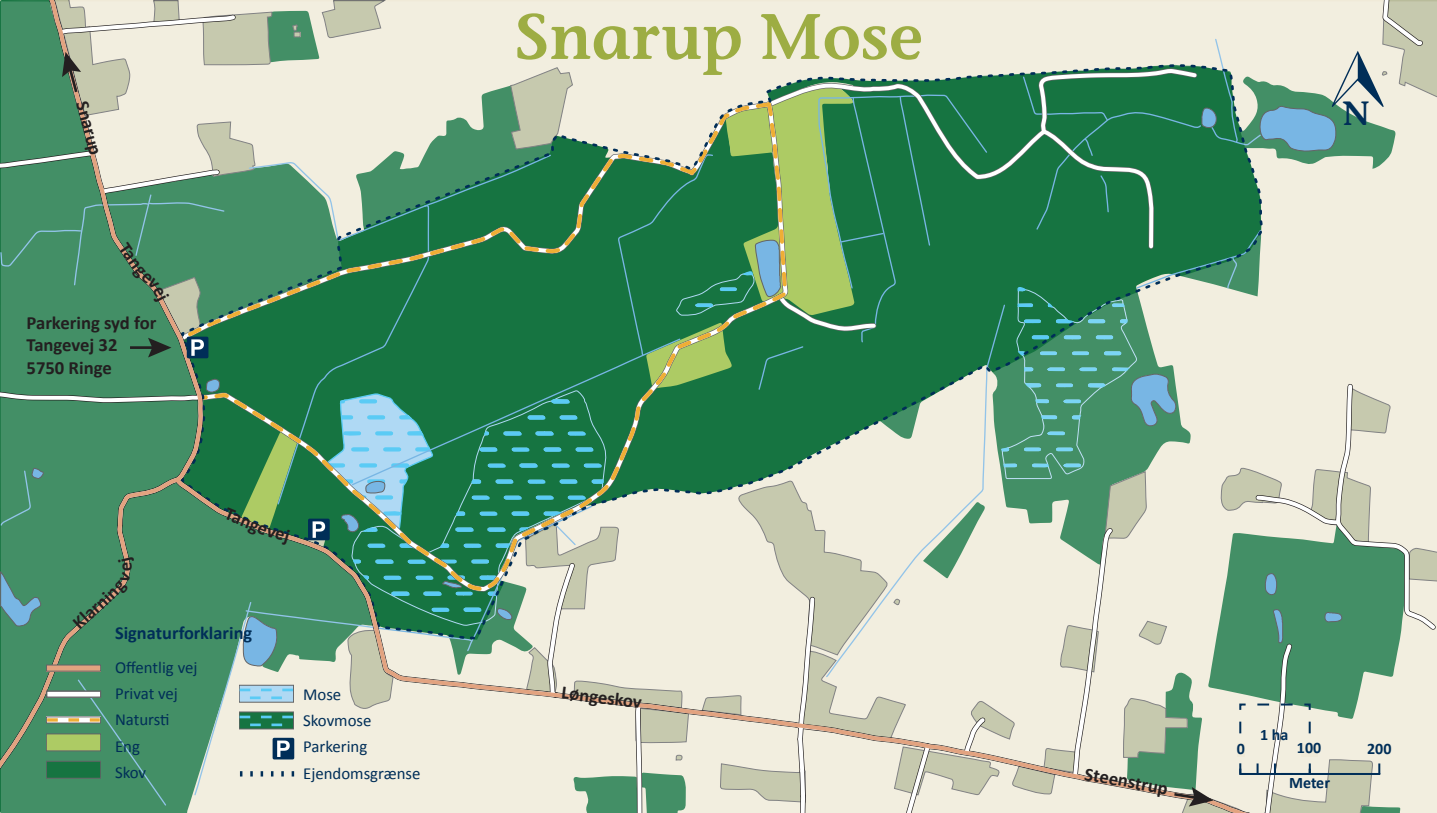

# Snarup Mose

Parkering syd for Tangevej 32  
5750 Ringe

- Signaturforklaring**
- Offentlig vej
  - Privat vej
  - Natursti
  - Eng
  - Skov

- Mose
- Skovmose
- Parkering
- Ejendomsgrænse