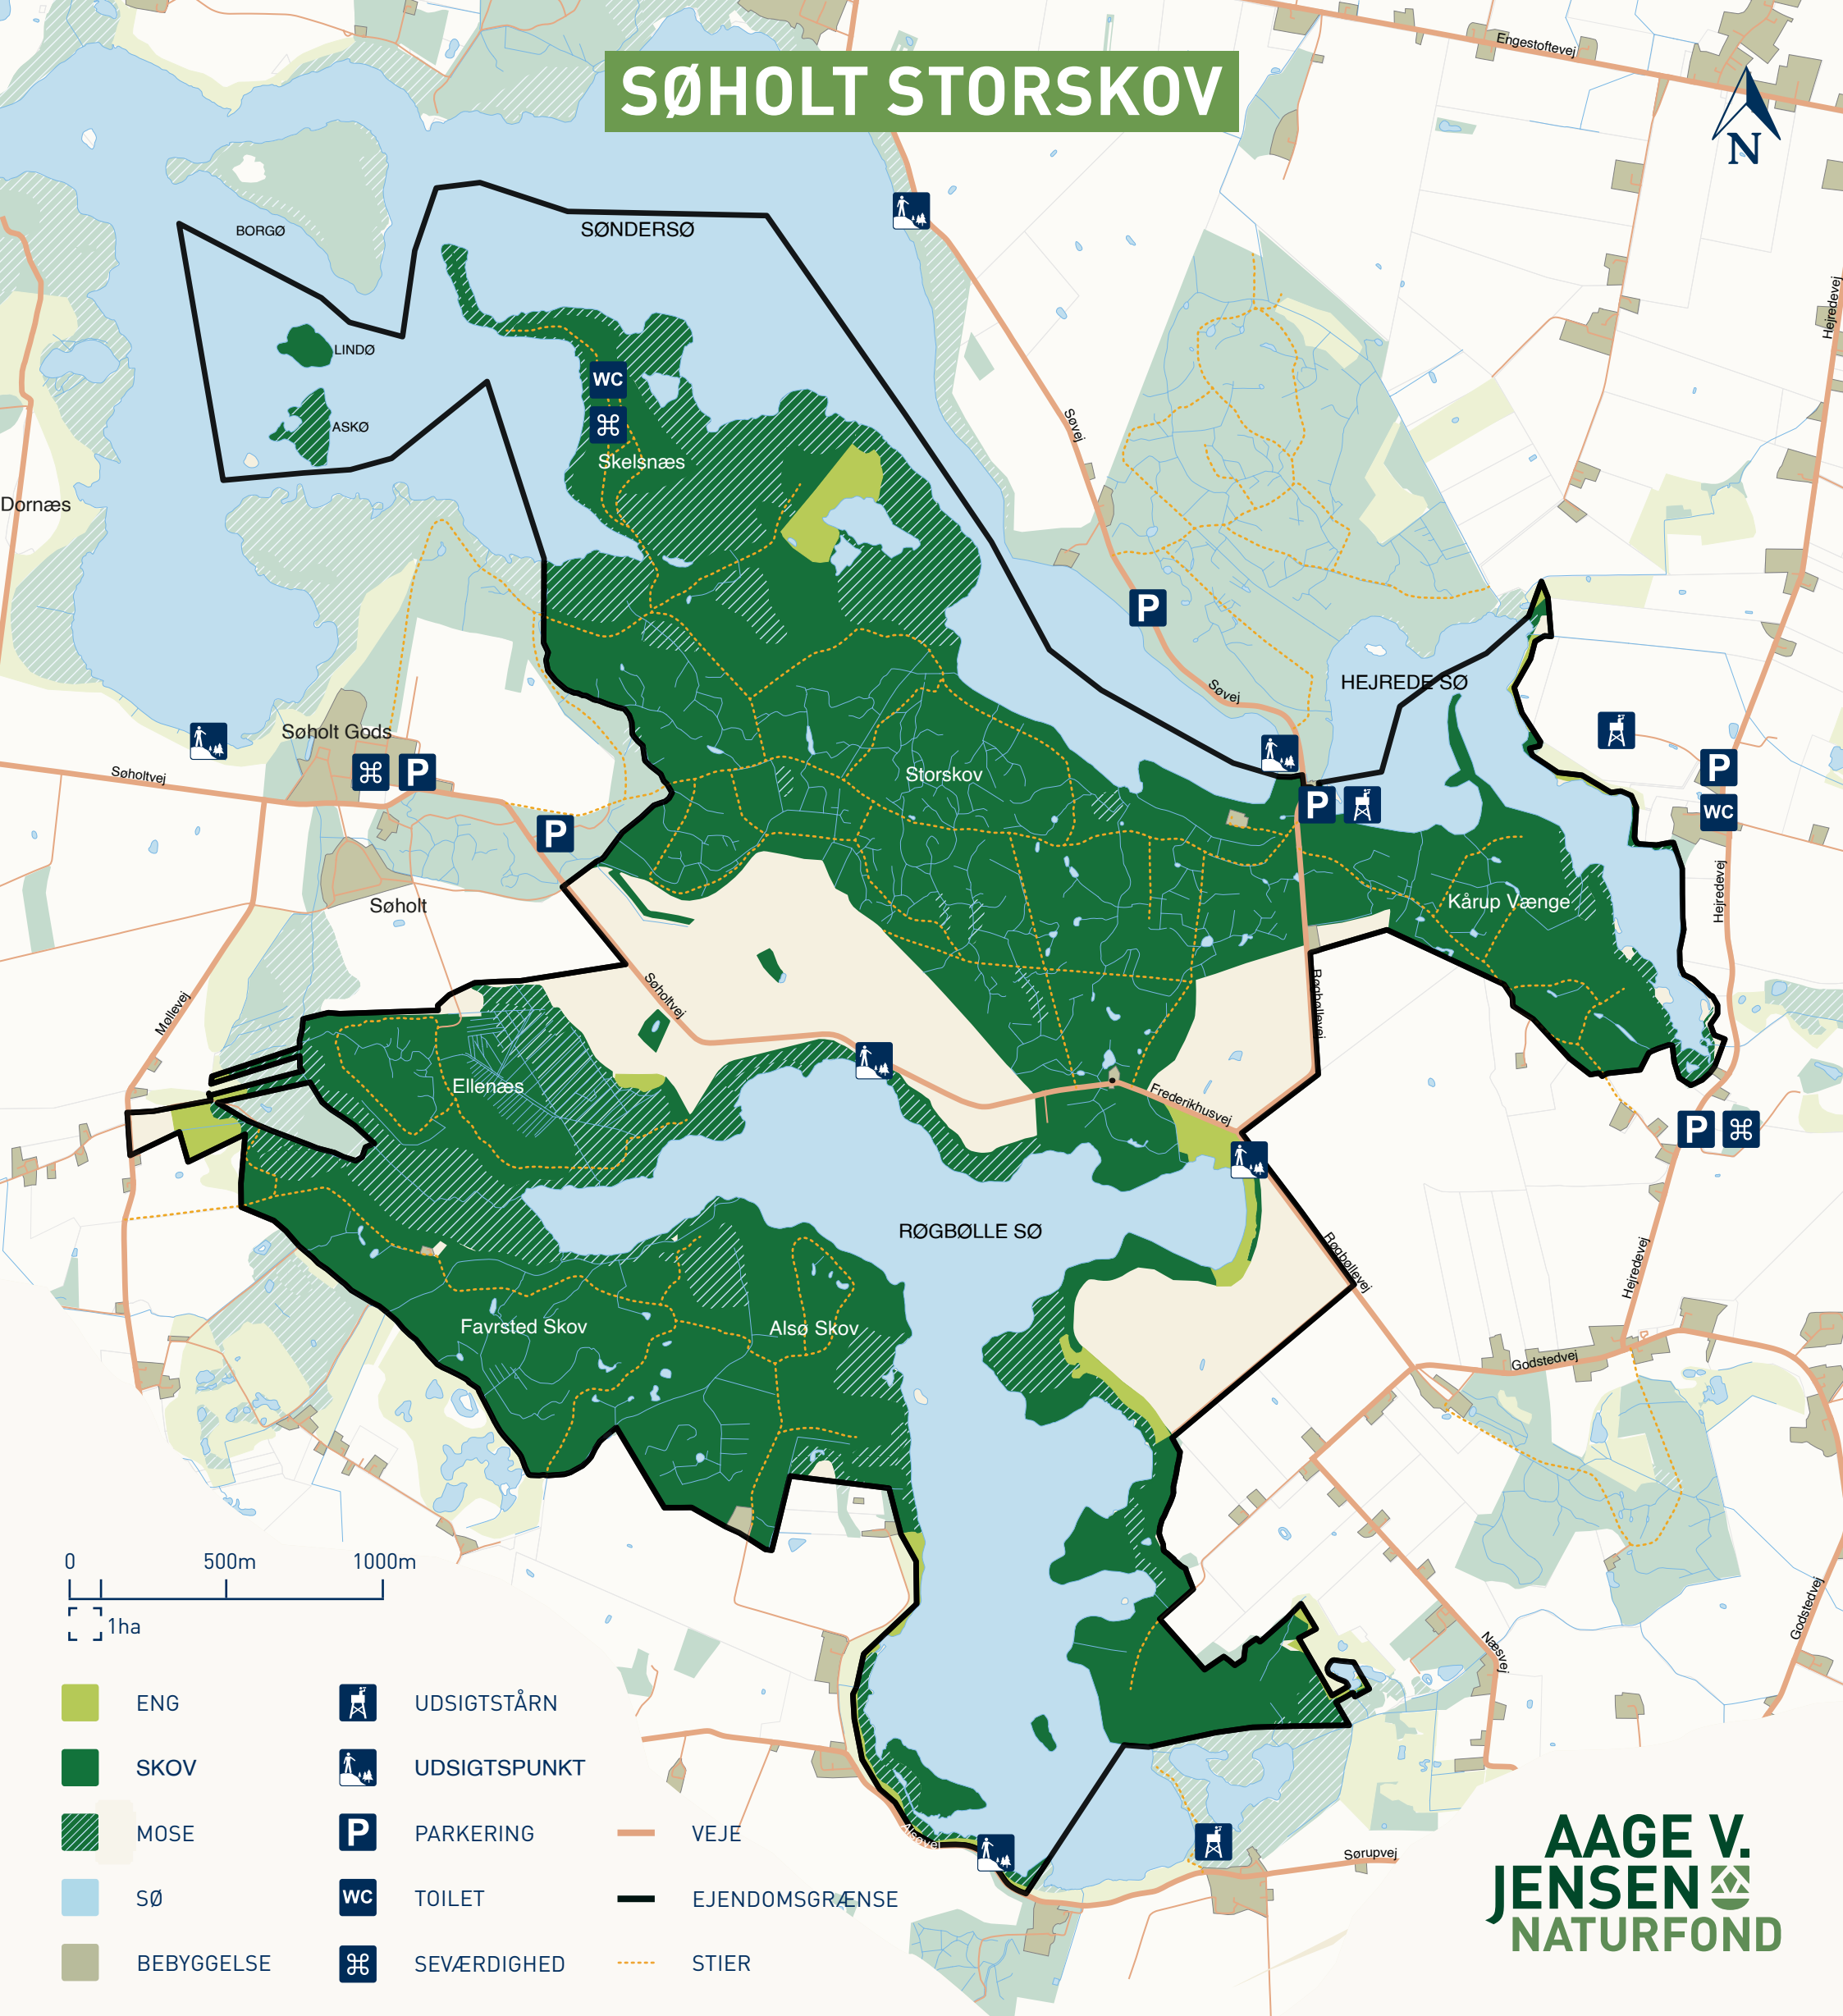

SØHOLT STORSKOV

- | | | | | | |
|--|------------|--|--------------|--|----------------|
| | ENG | | UDSIGTSTÅRN | | VEJE |
| | SKOV | | UDSIGTSPUNKT | | EJENDOMSGRÆNSE |
| | MOSE | | PARKERING | | STIER |
| | SØ | | TOILET | | |
| | BEBYGGELSE | | SEVÆRDIGHED | | |